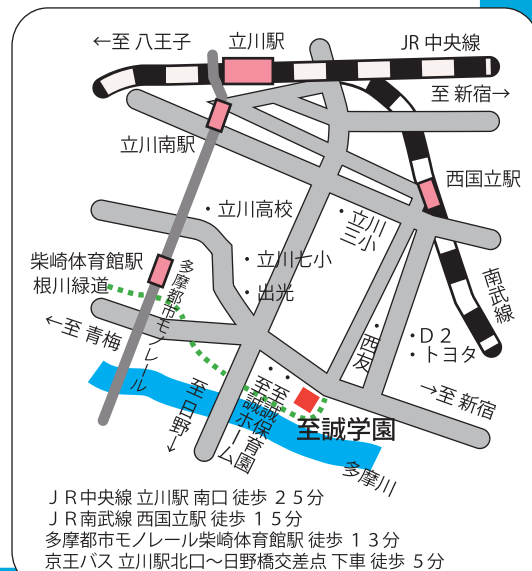

事前の物品のご提供、当日のご来園を心よりお待ちしております!

なお実施状況から中古衣料、中古電化製品、中古家具のご提供はお断りさせていただいております。
駐車場は限りがございますため、公共交通機関をご利用ください。
駐輪場はございます。

主催：社会福祉法人 至誠学舎立川 児童事業本部

後援：至誠学園後援会

お問い合わせは、至誠学舎立川児童事業本部まで

東京都立川市錦町 6-26-15

tel:042-524-2601 fax:042-524-2367 e-mail: info@shiseigakuen.org

JR中央線 立川駅 南口 徒歩 2.5分
JR南武線 西国立駅 徒歩 1.5分
多摩都市モノレール 柴崎体育館駅 徒歩 1.3分
京王バス 立川駅北口~日野橋交差点 下車 徒歩 5分