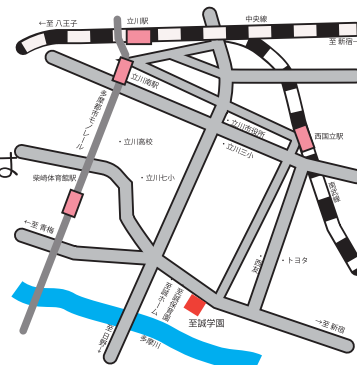

至誠学園 サンデーマーケットの お知らせ

今回の収益は、平成25年4月開設予定の
新しい児童養護施設建設に役立たせていただきます。

7月8日(日)
10:00 ~ 14:00
至誠学園 園庭

食料品、日用品、衣類、模擬店（やきとり、カレーライス、
ホットドック、ポップコーンなど）
ゲームコーナー、手作り品、喫茶などなど
豪華賞品が当たる福引きもあります！

事前の物品のご提供、当日のご来園を心よりお待ちしております！

JR中央線 立川駅 徒歩 2.5分
JR南武線 西国立駅 徒歩 1.5分
多摩都市モノレール柴崎体育館駅 徒歩 1.3分
京王バス 立川駅北口～日野橋交差点 下車 徒歩 5分