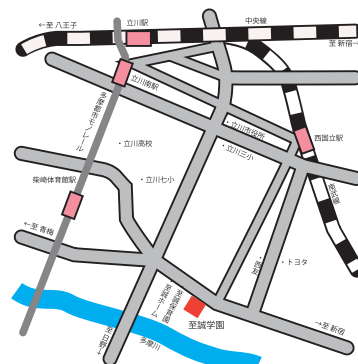

今回の収益は東日本大震災に被災した東北の児童養護施設へ
全額寄付します。直接届けさせていただきます。

※なお実施状況から中古衣料、電化製品、家具のご提供は
お断りさせていただいております。

主催：至誠学園バザー実行委員会

お問い合わせは、至誠学園バザー実行委員会まで

東京都立川市錦町 6-26-15

tel:042-524-2601 fax:042-524-2367

e-mail: info@shiseigakuen.org

JR中央線 立川駅 徒歩 2.5分
JR南武線 西国立駅 徒歩 1.5分
多摩都市モノレール 柴崎体育館駅 徒歩 1.3分
京王バス 立川駅北口~日野橋交差点 下車 徒歩 5分