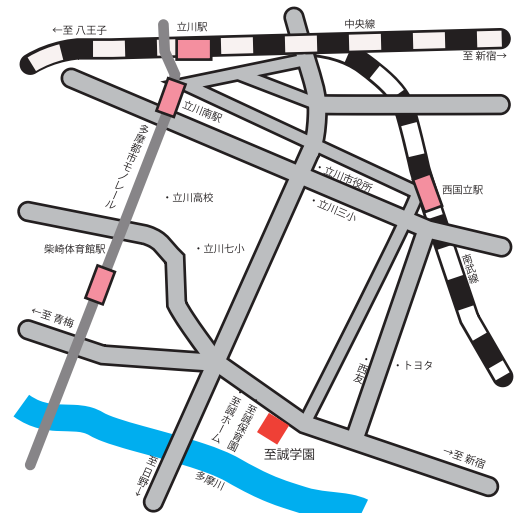

至誠学園

バザーのお知らせ

12月5日（日）

10:00～14:00

至誠学園 園庭

食料品、日用品、衣類、模擬店（もちつき、やきとり、カレーライス、ホットドック、わたがし、ポップコーンなど）ゲームコーナー、手作りクリスマスリース、生演奏喫茶などなど豪華賞品が当たる福引きもあります！

ボーイスカウト、ガールスカウト、しせいサイエンスクラブなどのお店もあります。バザーの収益は施設の運営に役立たせていただきます。物品のご提供、当日のご来園を心よりお待ちしております！※なお実施状況から中古衣料、電化製品、家具のご提供はお断りさせていただきます。

お問い合わせは、至誠学園バザー実行委員会まで
東京都立川市錦町 6-26-15
tel:042-524-2601 fax:042-524-2367
e-mail: info@shiseigakuen.org

JR中央線 立川駅 徒歩 25分
JR南武線 西国立駅 徒歩 15分
多摩都市モノレール柴崎体育館駅 徒歩 13分
京王バス 立川駅北口～日野橋交差点 下車 徒歩 5分